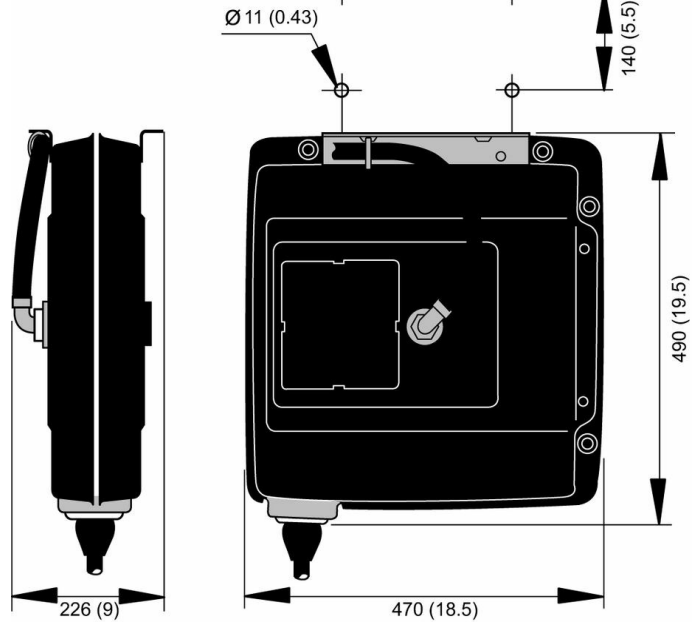

This content is protected under copyright law, furnished for informational use only, and subject to change without notice. © Nederman Holding AB