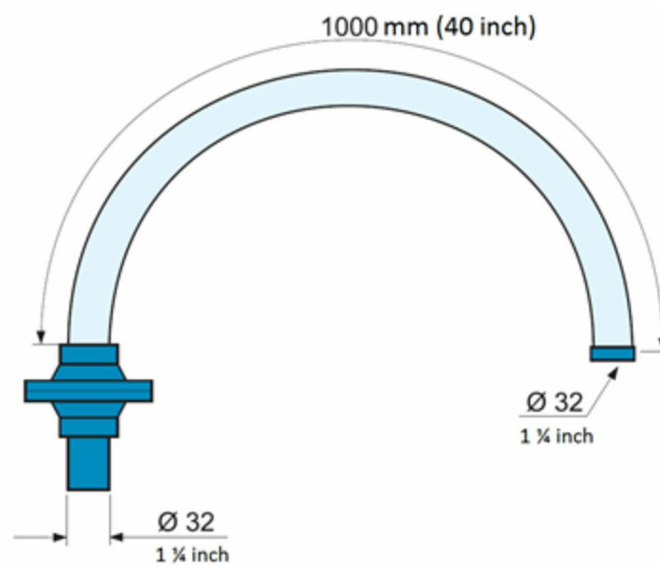

Nederman

ชุดแขนดูดควันและกลิ่นแบบตั้งโต๊ะ Bench Top Extraction Kits

EK 500 Arm(s): 1 x FX 32 arm Hood(s): 1 x dome hood 1/2 Hose: Ø 45 mm (1 1/4 inch), 3000 mm (118 inch) length Max. airflow: 45 m³/h (26.5 cfm) EK 1000 Arm(s): 2 x FX 32 arm Hood(s): 2 x dome hood 1/2 Hose: Ø 45 mm (1 1/4 inch), 3000 mm (118 inch) length Max. airflow: 42 m³/h (25 cfm) EK 1500 Arm(s): 3 x FX 32 arm Hood(s): 3 x dome hood 1/2 Hose: Ø 45 mm (1 1/4 inch), 3000 mm (118 inch) length Max. airflow: 38 m³/h (22.4 cfm)