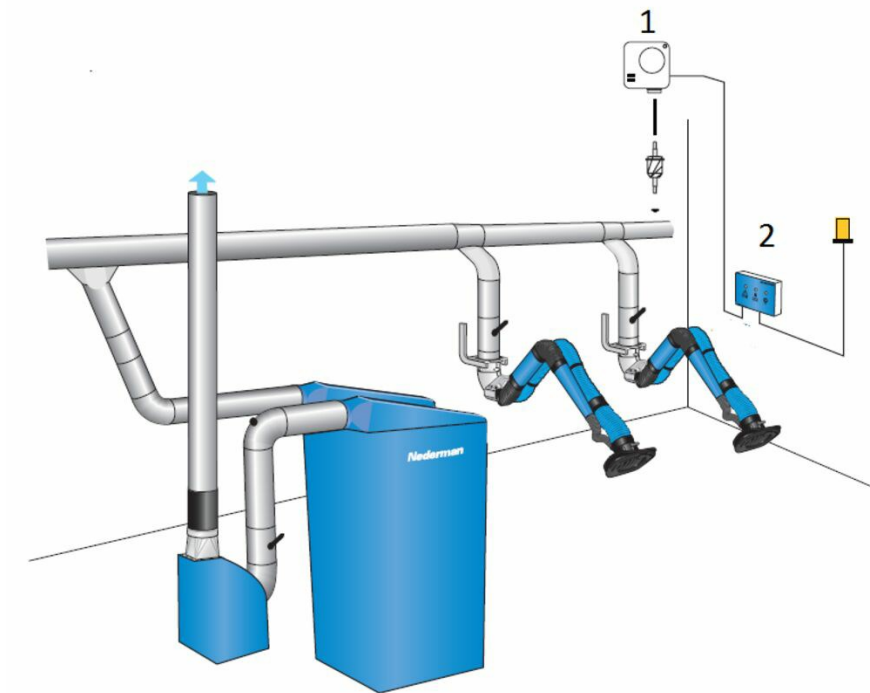

Alarmer er koblet opp mot viftestarteren for å sikre at den starter opp samtidig som viften. Ved oppstart vil den umiddelbart overvåke trykket i ventilasjonskanalen under drift. Når lufttrykket i kanalen kommer utenfor innstilt område vil det sette i gang en alarm og et rødt lys blir aktivert. Lyset er kraftig nok til å sees fra god avstand.

Luftmengdealarmen består av en kontrollboks, trykkmåler, slange, filter, kabling og et 9V batteri. Det finnes modeller for ulike trykkområder samt versjoner beregnet for EX installasjoner.

Å montere dette produktet i et avtrekksystem:

^[1] Temperaturomfang - 15 < Ta < +70 gr. C., Inngangsspennig separert med dobbelt isolering.

Accessories

	Accessory	Item number
	Varsellampe rav 12-24V DC 2W	12374651

Airflow alarm and pressure switch mounted 1) Pressure switch 2) Airflow Alarm