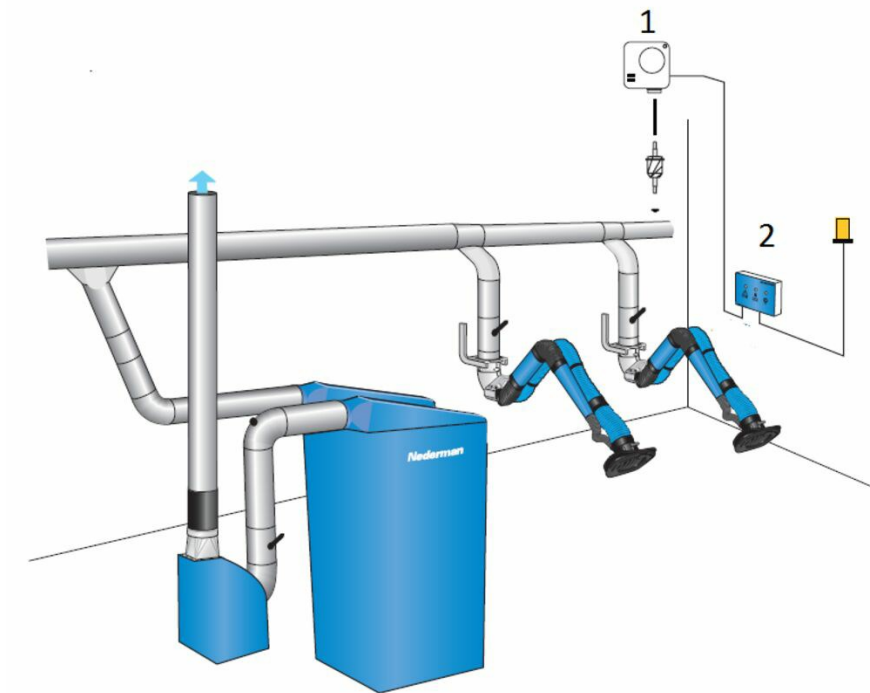

Airflow alarm and pressure switch mounted 1) Pressure switch 2) Airflow Alarm