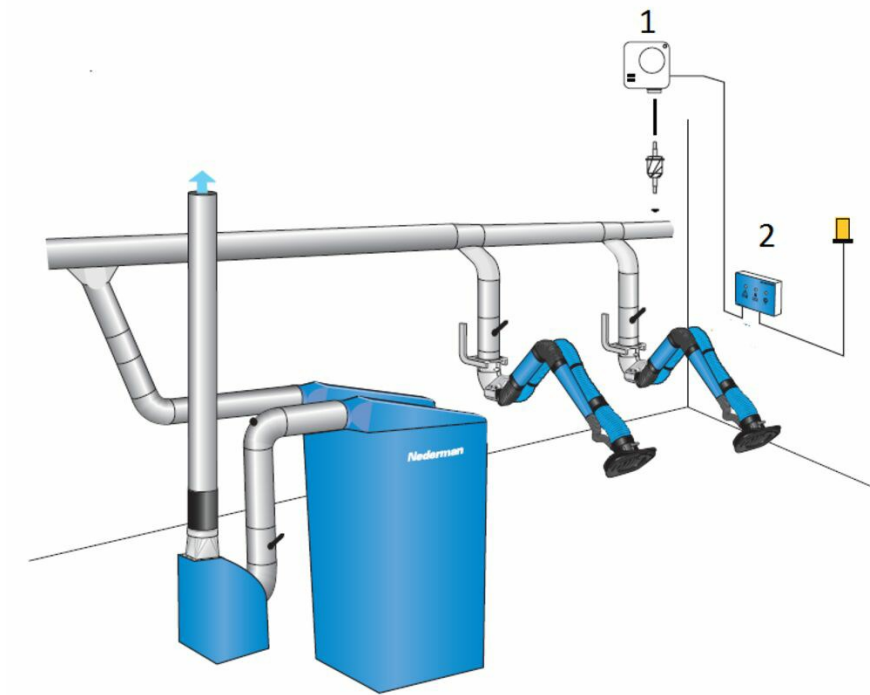

Airflow alarm and pressure switch mounted 1) Pressure switch 2) Airflow Alarm